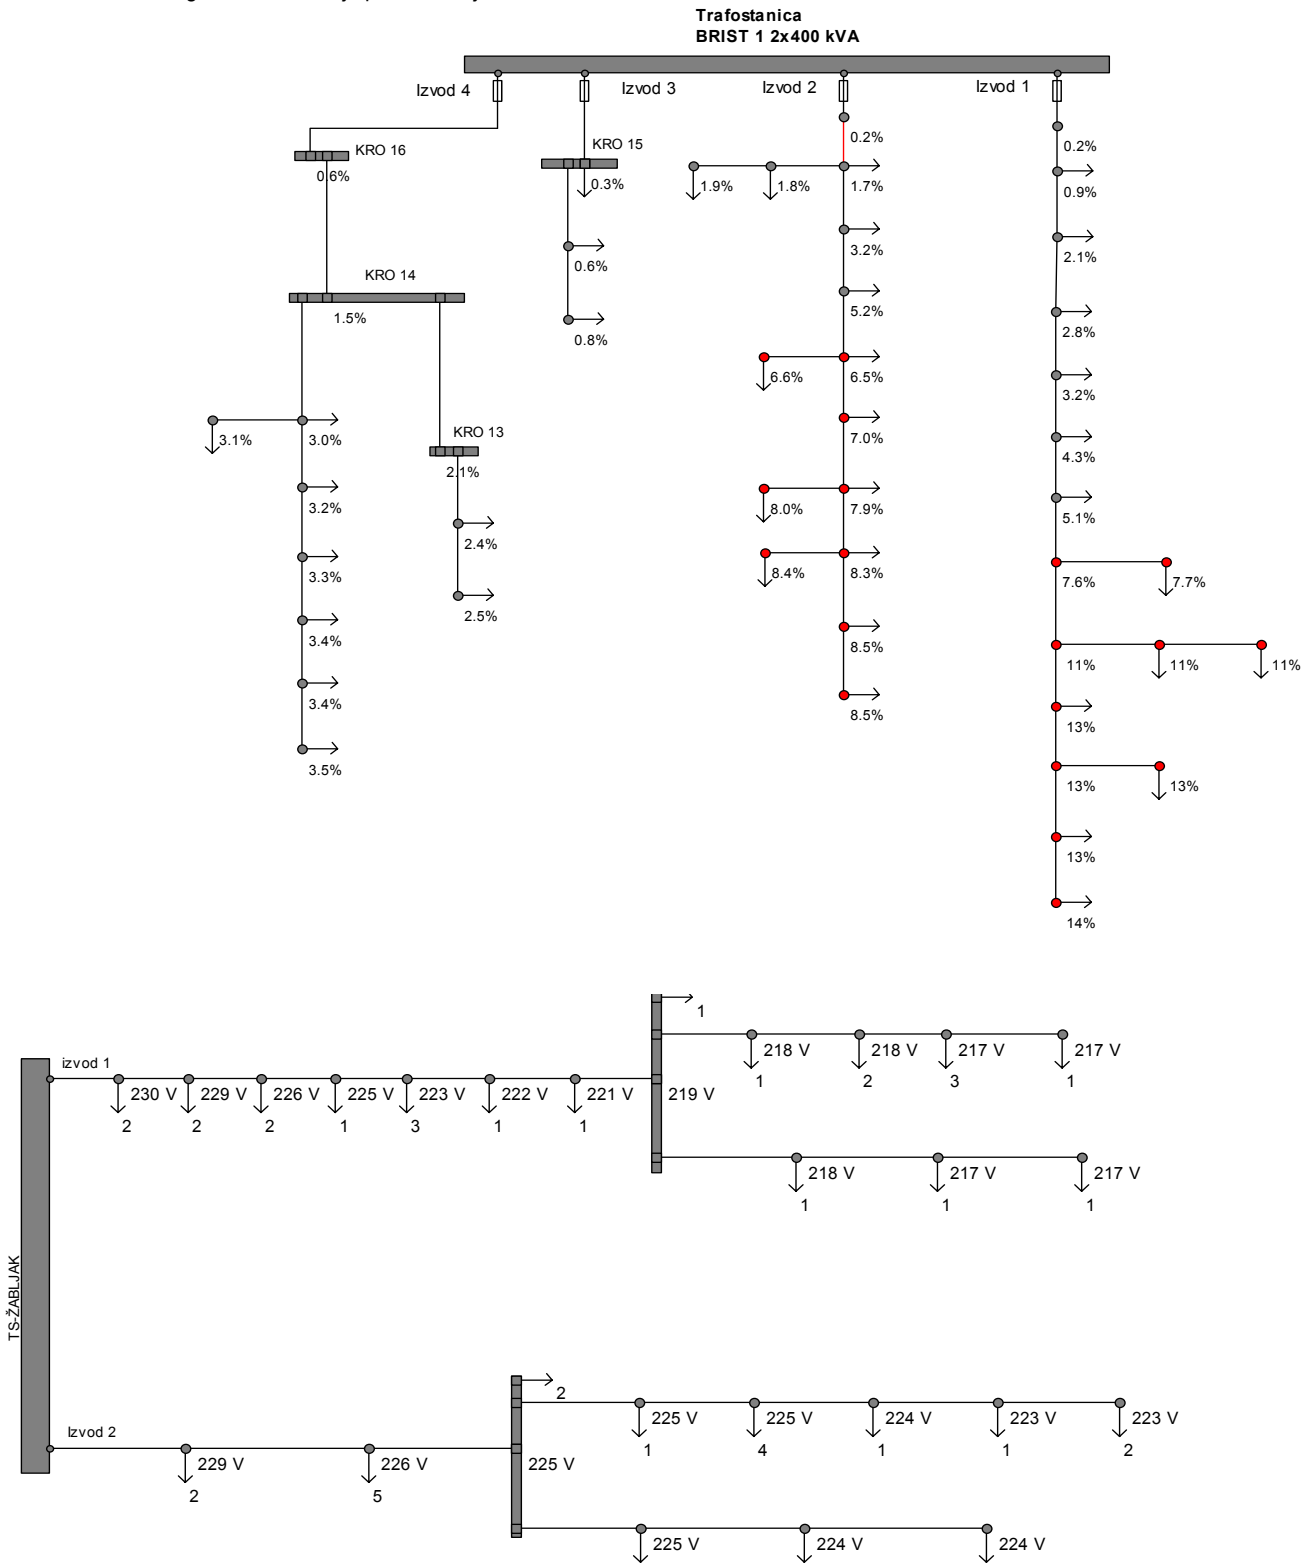

SHEMATSKI PRIKAZ

Mreža sa proračunom porasta opterećenja (5% godišnje, za 8 godina)
 Aktivirane su sve grafičke indikacije prekoračenja.

PROSTORNO – MALO MANJA MREŽA